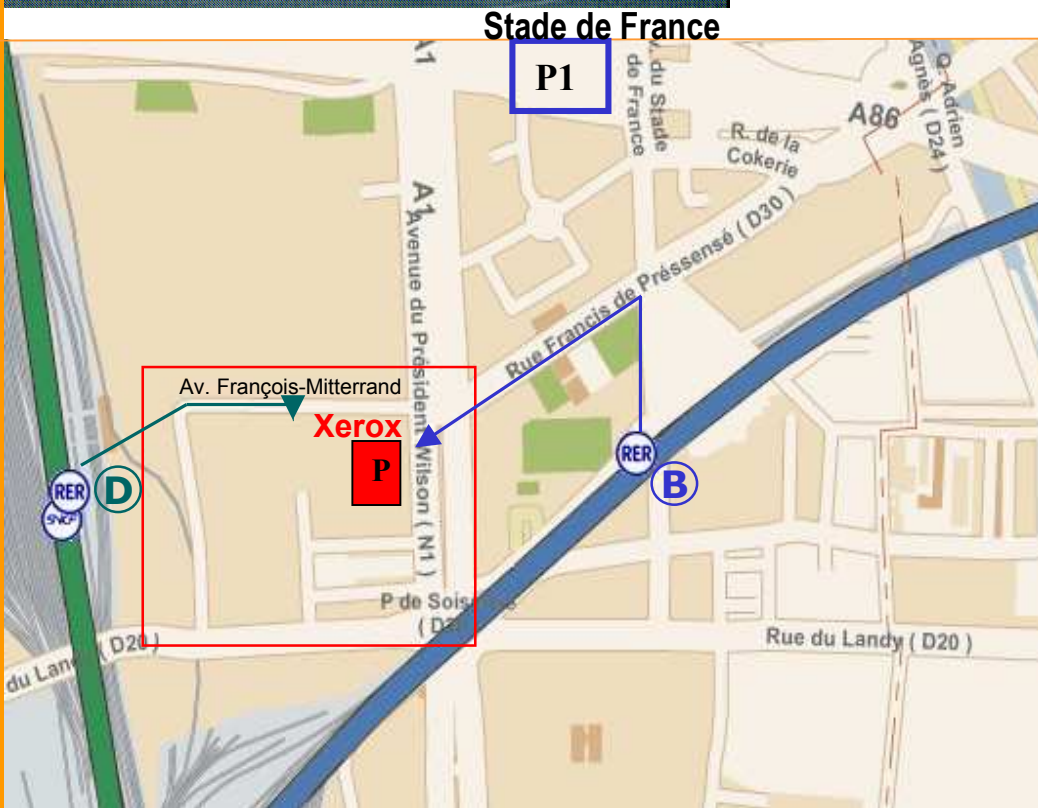

Le Jade - La Plaine Saint-Denis (93)

Bienvenue chez Xerox

XEROX®

253 av. du Président-Wilson
93210 La Plaine-Saint-Denis

Au-dessus de l'A1

Hôtesse d'accueil XEROX

Tél. 01 48 79 68 00

Station "La Plaine-Stade de France"

Immeuble JADE

Entrée par l'Atrium

3 av. François-Mitterrand
93210 La Plaine-Saint-Denis

Station "Stade de France – Saint-Denis"

Où stationner :

Parking Visiteurs :

Quelques places de parking disponibles

sous l'immeuble JADE,
1, Rue Federico Fellini
(uniquement sur réservation préalable auprès de votre contact Xerox)

ou,

Parking du Stade de France :

P1 Porte T

(sauf jours de manifestations)

À 15mn à pied de XEROX

Périphérique extérieur : Porte de la Chapelle*.

A1 et A86 sorties : Saint-Denis La Plaine – Stade de France*.

Autres accès :

M° Ligne 13 : Saint-Denis – Porte de Paris

Bus 173 : arrêt sur l'avenue François-Mitterrand (rue des Fraisiers)